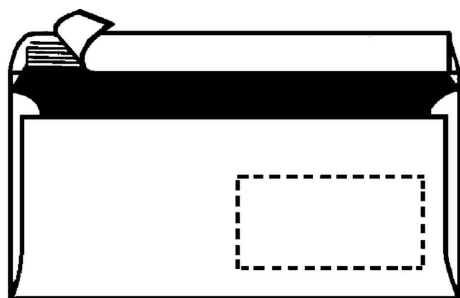

## Briefumschläge - Kleinpackungen Haftklebung mit Abdeckstreifen (HK)

• holzfrei • mit grauem Innendruck • Abgabe nur in ganzen VE's

Briefumschläge DIN lang, mit Fenster

Briefumschläge DIN lang, ohne Fenster

| Format   | Ausführung        | Gewicht             | Farbe | VE  | Bestell-<br>Nummer |
|----------|-------------------|---------------------|-------|-----|--------------------|
| C6       | ohne Fenster      | 75 g/qm / ca. 3,0 g | weiß  | 100 | 764258             |
|          |                   | 75 g/qm / ca. 3,0 g | weiß  | 25  | 10419299           |
| DIN lang | mit Fenster links | 75 g/qm / ca. 4,0 g | weiß  | 25  | 10836344           |
|          | ohne Fenster      | 75 g/qm / ca. 4,0 g | weiß  | 100 | 764266             |
|          | ohne Fenster      | 75 g/qm / ca. 4,0 g | weiß  | 25  | 10419307           |