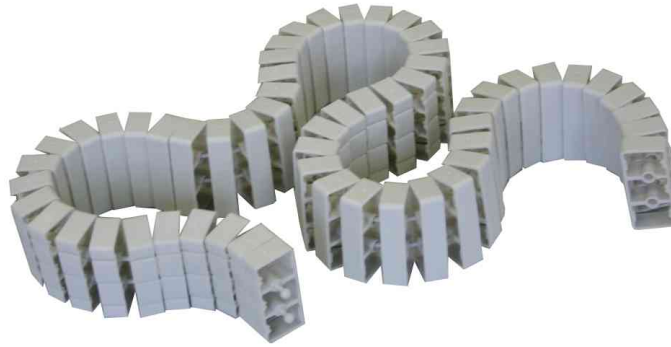

Flexkette

- die Flexkette ist in alle Richtungen beweglich • ob starr an Tisch und Wand oder flexibel am Boden, die Flexkette ist die perfekte Lösung für geordnete Kabelführung
- ohne Werkzeug zu montieren

Flexkette

Produkt	Farbe	Länge	Bestell- Nummer
Flexkette	lichtgrau	1,0 m	11500792
	schwarz	1,0 m	11500790
	transparent	1,0 m	11500791