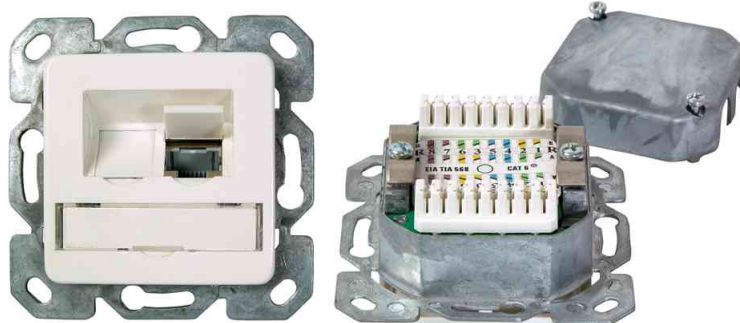

Anschlußdosen, Kat.6

• Real Kat.6 Anschlußdosen zum Leistungspreis • De-Embedded getestet und zertifiziert • 40° Auslaß • vollgeschirmtes Druckgussgehäuse • zum Einbau in Kabelkanäle und Unterflursysteme, Zentralstück nach DIN 49075 • Zuführung der Installationskabel entweder von links/recht oder von oben/unten • EIA/TIA 568 Farbcodierung

Passender Abdeckrahmen: zur Vervollständigung der Anschlußdose als Unterputzdose: perlweiß und reinweiß

Passendes Aufputzgehäuse: ergibt zusammen mit dem Abdeckrahmen eine vollständige Aufputzdose: perlweiß und reinweiß

• **Kanaleinbaudosen / Unterputzdosen:** für den Markt: D / L / A

• **Aufputzdosen:** für den Markt: D / L / A / F / CH

Anschlußdose Kat.6

Produkt	Ausführung	Bestell- Nummer
Kanaleinbaudose Kat.6 A, 2 x RJ45, perlweiß	Kabelanschluß oben/unten	11192676
	Kabelanschluß recht/links	11192678
Kanaleinbaudose Kat.6 A, 2 x RJ45, reinweiß	Kabelanschluß oben/ unten	11192677
	Kabelanschluß rechts/links	11192674
Zubehör: Abdeckrahmen	perlweiß	11200960
	reinweiß	11200961
	reinweiß	11200961
Zubehör: Aufputzgehäuse	perlweiß	11200962
	reinweiß	11200963