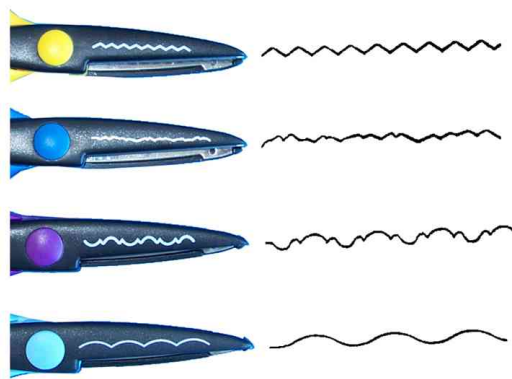

### Konturenschere

- Schnittmuster ist auf der Schere angedruckt • im Kunststofftui

**Anwendungsbeispiele:**

- zum Gestalten von Karten und Bildern

Konturenscheren

Schnittmuster

Produkt	Ausführung	Länge in mm	Hersteller-Nummer	Bestell-Nummer
Konturenscheren	Barockschnitt, violett	160	77 1907	62098003
	Büttenschnitt, blau	160	77 1904	62098002
	Wellenschnitt, grün	160	77 1901	62098000
	Zackenschnitt, gelb	160	77 1902	62098001