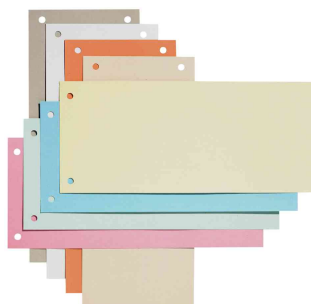

Trennstreifen

- aus Karton, 190 g/qm • für DIN A4 • Lochung: 1 x 80 mm • Maße: (B)240 x (H)105 mm
- Abgabe nur in ganzen VE's

Trennstreifen

Produkt	Farbe	VE	Hersteller- Nummer	Bestell- Nummer
Trennstreifen	blau	100	06806 BL	61068060
	chamois	100	06806 CH	61068061
	gelb	100	06806 GB	61068062
	grau	100	06806 GR	61068064
	grün	100	06806 GN	61068063
	orange	100	06806 OG	61068065
	rot	100	06806 RO	61068066
	weiß	100	06806 WE	61068067