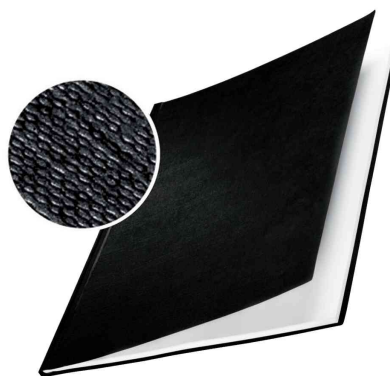

**Buchbindemappen impressBind - Hard Cover**

• mit Leinenüberzug • edle Optik • VE = 10 Stück, Abgabe nur in ganzen VE's

Buchbindemappe impressBind

Produkt	Farbe	Rückenbreite / Bindeleistung	Bestell-Nummer
Buchbindemappe	blau	3,5 mm / 10 - 35 Blatt	80739035
		7,0 mm / 36 - 70 Blatt	80739135
	blau	10,5 mm / 71 - 105 Blatt	80739235
		14,0 mm / 106 - 140 Blatt	80739335
	blau	17,5 mm / 141 - 175 Blatt	80739435
		21,0 mm / 176 - 210 Blatt	80739535
	blau	24,5 mm / 211 - 245 Blatt	80739635
		28,0 mm / 246 - 280 Blatt	80739735
	bordeaux	3,5 mm / 10 - 35 Blatt	80739028
		7,0 mm / 36 - 70 Blatt	80739128
	bordeaux	10,5 mm / 71 - 105 Blatt	80739228
		14,0 mm / 106 - 140 Blatt	80739328
	schwarz	3,5 mm / 10 - 35 Blatt	80739095
		7,0 mm / 36 - 70 Blatt	80739195
	schwarz	10,5 mm / 71 - 105 Blatt	80739295
		14,0 mm / 106 - 140 Blatt	80739395
	schwarz	17,5 mm / 141 - 175 Blatt	80739495
		21,0 mm / 176 - 210 Blatt	80739595
	schwarz	24,5 mm / 211 - 245 Blatt	80739695
		28,0 mm / 246 - 280 Blatt	80739795
	weiß	3,5 mm / 10 - 35 Blatt	80739001
		7,0 mm / 36 - 70 Blatt	80739101
	weiß	10,5 mm / 71 - 105 Blatt	80739201
		14,0 mm / 106 - 140 Blatt	80739301