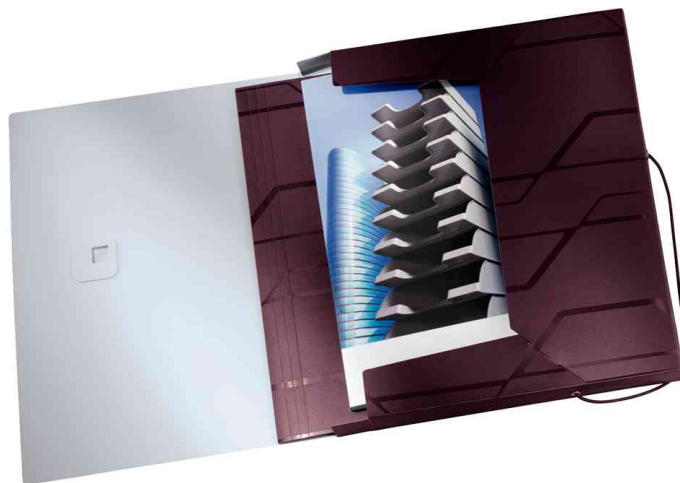

## Ablagebox Prestige

• Format DIN A4 • aus PP • mit gradliniger Oberflächenprägung • Rückenbreite: 30 mm • Füllvermögen: 250 Blatt • mit aufgeklebtem Rückenschild • Gummizugverschluss • passend für Prestige Eckspannermappen und Sichtbücher • Innenfarbe: grau • Maße: (B)252 x (T)30 x (H)330 mm

Ablagebox Prestige

Ablagebox Prestige, offen

Produkt	Farbe	Hersteller- Nummer	Bestell- Nummer
Ablagebox Prestige	blau	4609-00-35	80460935
	mahagoni	4609-00-76	80460976
	schwarz	4609-00-95	80460995