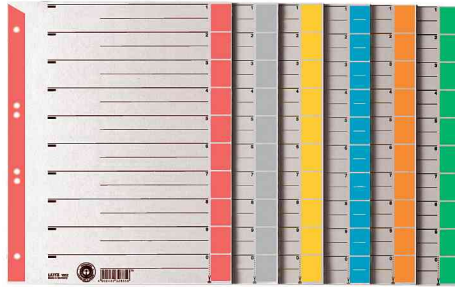

Trennblätter aus Kraftkarton, farbig bedruckt

• aus Kraftkarton, 230 g/qm • Format: DIN A4 • Kartonfarbe grau, farbig bedruckt • Maße: (B)240 x (H)300 mm • Abgabe nur in ganzen VE's

Trennblätter, farbig

Produkt	Farbe	VE	Hersteller- Nummer	Bestell- Nummer
Trennblätter	gelb	100	1652-03-15	80165215
	grau	100	1652-03-85	80165285
	grün	100	1652-03-55	80165255
	hellblau	100	1652-03-30	80165230
	orange	100	1652-03-45	80165245
	rot	100	1652-03-25	80165225